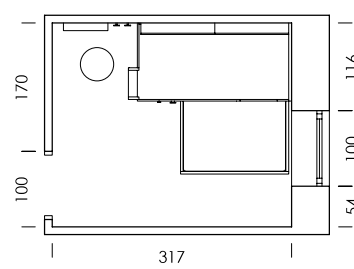

mood 46

ESC: 1/100

Hemos renovado los canapés: más estabilidad, mejor somier y una estructura a prueba de campeones.

- MY56
  Arizona
- BG45
  Gris pizarra
- LL08
  Violana
- Tirador DRUM
  BG45 gris pizarra
- Dots combi
  papel
- Malva liso
  textil