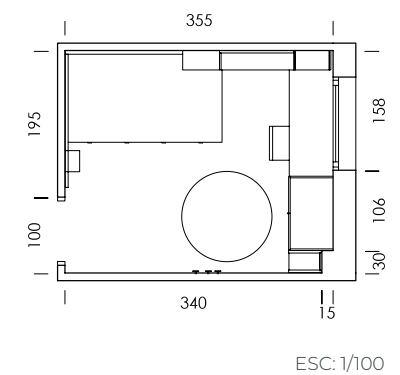

MY50

Montana

BA30

Nirvana

BA35

Denim

Tirador DRUM
LA18 zafiro

Arts
papel

mood 08

ARTE es la colección de complementos inspirada en la música y la pintura, ¡y suena de maravilla!