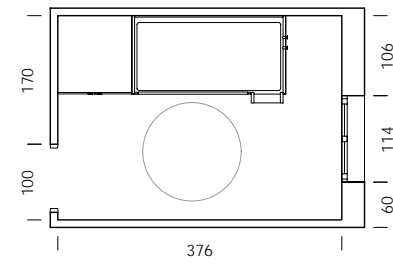

mood 48

ESC: 1/100

- MY56
  Arizona
- BV25
  Laurel
- BV08
  Lima
- Tirador POP
  BV25 laurel
- Basketball laurel papel
- Limatex tapizado
- Lines blanco textil