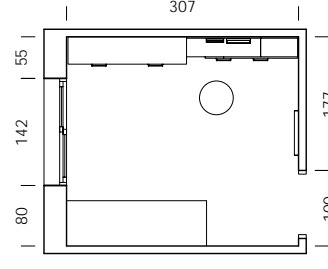

mood 63

ESC: 1/100

Blanco

Bio

Tierra

Tirador TANGO
BT05 tierra

Rombos caliza
papel

Origami
blanco
textil