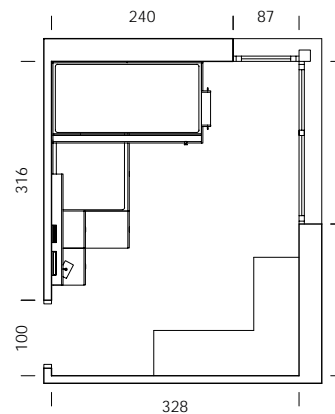

mood 52

MY52
Bio

BR50
Óxido

BL02
Rosa palo

Tirador POP
BR50 óxido

Origami
blanco
textil

Malvatex
tapizado

Malva liso
textil

ESC: 1/100