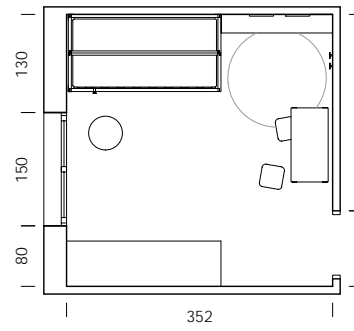

mood 43

ESC: 1/100