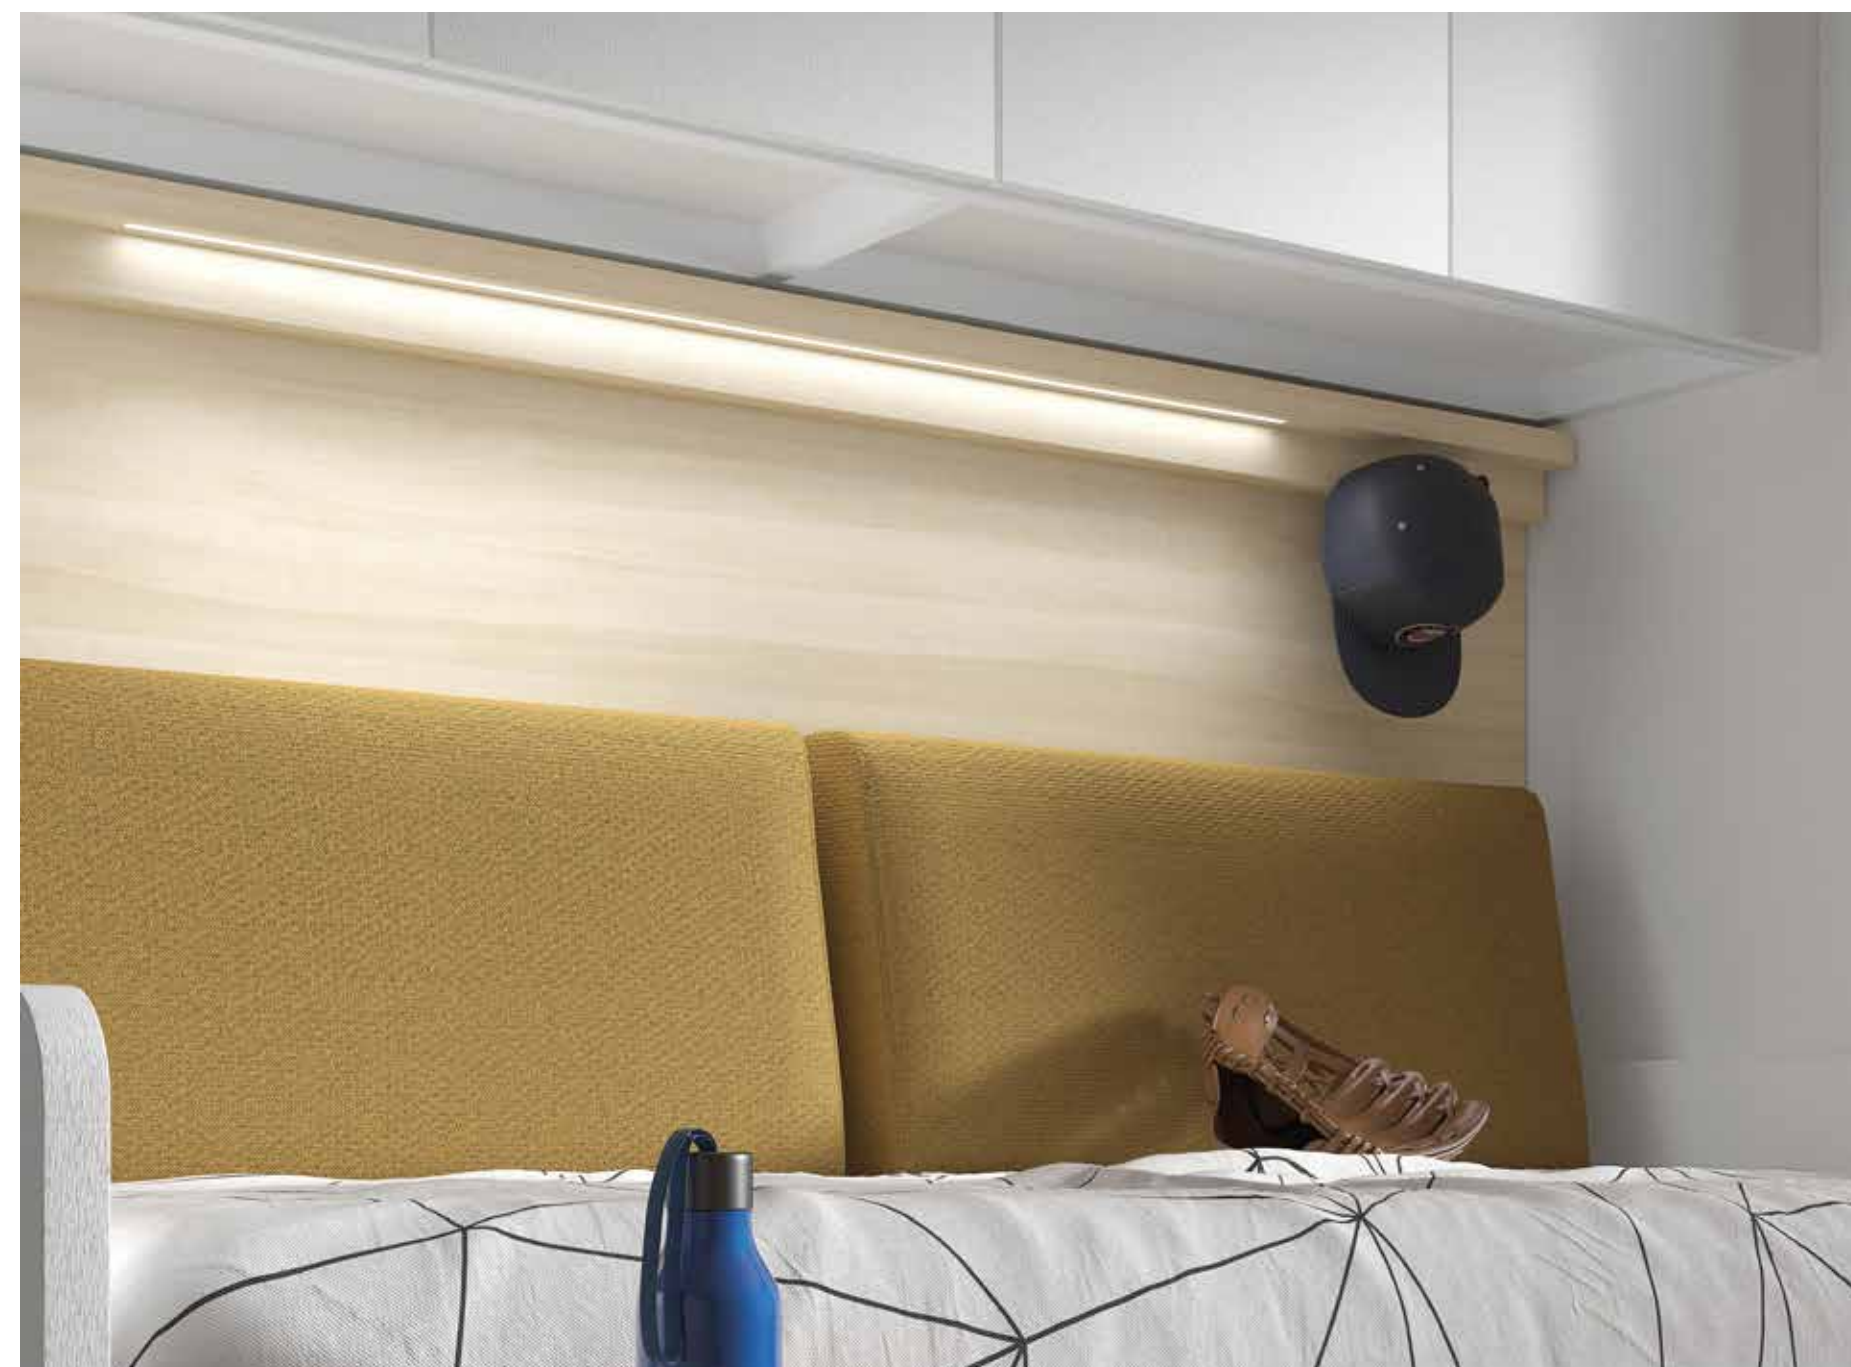

mood 06

ESC: 1/100

- BB10
  Blanco
- MY52
  Bio
- BT05
  Tierra
- BR40
  Curry
- BA35
  Denim
- Tirador OLA
  BR40 curry
  BT05 tierra
  BA30 nirvana
- Currytex
  tapizado
- Origami
  blanco
  textil

El armario con puerta-columna móvil, patente de ROSI, S.A., es la solución ideal para espacios reducidos. Lo presentamos también para cama de 105.