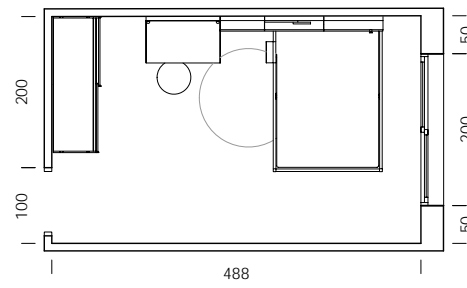

mood 39

ESC: 1/100