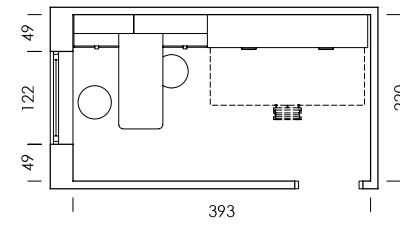

mood 69

ESC: 1/100

- MY56
  Arizona
- BB10
  Blanco
- BA30
  Nirvana
- BA35
  Denim
- Tirador TANGO
  BA30 nirvana
- Tirador DRUM
  BA30 nirvana
- Science
  papel
- Agua liso
  textil
- Denimtex
  tapizado