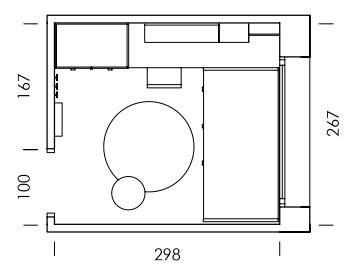

mood 10

ESC: 1/100

Los espejos de #lavieenROS han quedado genial con el marco en inglete.