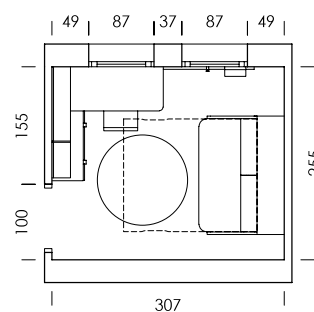

mood 59

ESC: 1/100

- MY60 Oregón
- BG45 Gris pizarra
- BG15 Gris arcilla
- Tirador BASS negro anodizado
- Lino liso textil
- Perlatex tapizado

mood 60

ESC. 1/100

Si eres un amante del estilo nórdico, elige este sofá para ubicar delante de la cama abatible. Dos en uno para una habitación moderna y funcional.