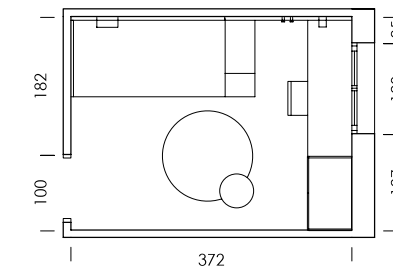

mood 20

ESC: 1/100

- BB10
  Blanco
- BL02
  Rosa palo
- FP30
  Buk
- Tirador POP
  BB10 blanco
- Japan ónix
  papel
- Lino liso
  textil

Tendencia Black&White, un must que nunca falla. El acabado BUK, el papel JAPAN y lo textiles DOTS y LINES son el pack completo. ¿Te atreves?