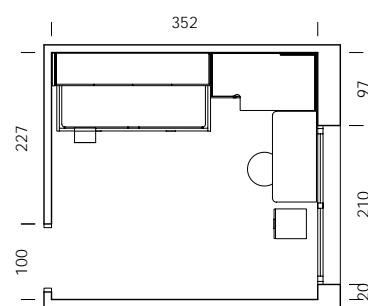

mood 06

ESC: 1/100

- BB10
  Blanco
- MY52
  Bio
- BT05
  Tierra
- BR40
  Curry
- BA35
  Denim
- Tirador OLA
  BR40 curry
  BT05 tierra
  BA30 nirvana
- Currytex
  tapizado
- Origami
  blanco
  textil

El armario con puerta-columna móvil, patente de ROSI, S.A., es la solución ideal para espacios reducidos. Lo presentamos también para cama de 105.