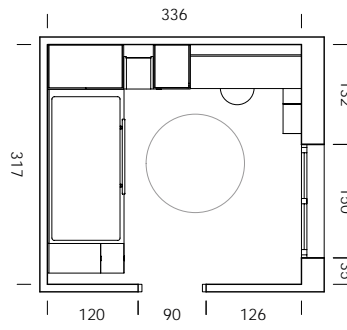

mood 11

ESC: 1/100