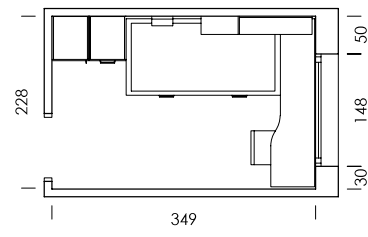

mood 16

ESC: 1/100