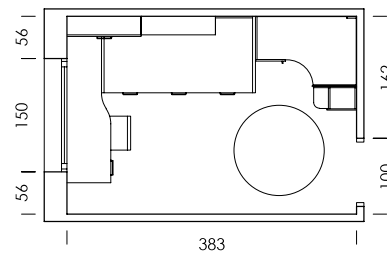

mood 23

MY54
Nevada

BL08
Lavanda

Tirador TANGO
BL08 lavanda

Umami
papel

Dots blanco
textil

ESC: 1/100