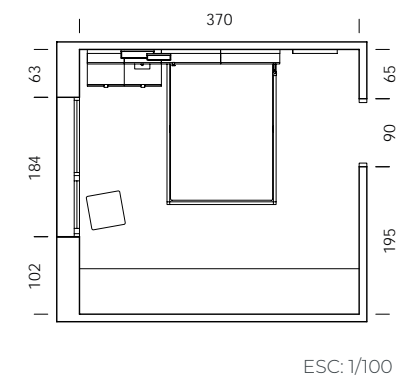

MY50

Montana

BT05

Tierra

BR40

Curry

BC45

Gris pizarra

Tirador DRUM
BT05 tierra

Typography
papel

Currytex
tapizado

mood 38

En MOOD KIDSCOLOR,
ampliamos el abanico de
tapizados. Tenemos Perlatex,
Denimtex, Limatex, Currytex y
Malvatex, ¿Cuál es tu preferido?