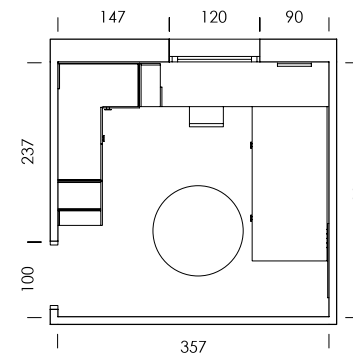

mood 19

ESC. 1/100

- MY50
  Montana
- BV05
  Agua
- BG10
  Gris perla
- Tirador REDONDO
  BV05 agua
- Pompon
  papel
- Agua liso
  textil