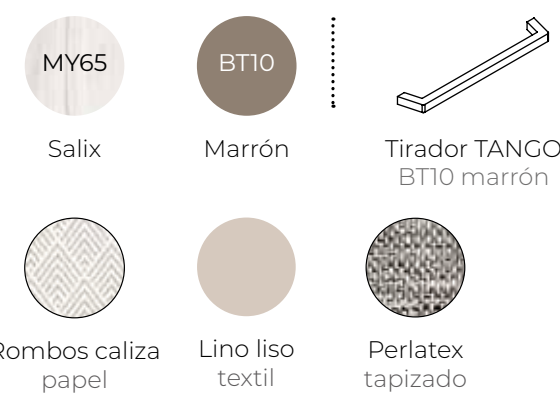

mood 65

ESC: 1/100

Estructuras metálicas en blanco y en antracita, a elegir. Apostamos por la diversidad, lo que deseas es nuestra prioridad.