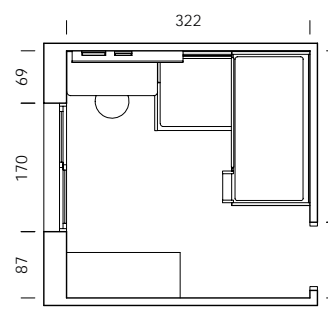

mood 49

ESC: 1/100