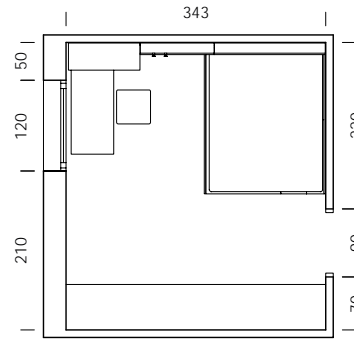

La bicama DUO, con la solución de rebaje en los laterales, permite un acabado frontal perfecto y tener las dos camas de 190x90.

bloc

mood 24

ESC: 1/100

- MY50
- BT08
- BT10
- Tirador FUNK
BT08 panacota
- Coffee ónix
papel
- Lino liso
textil
- Currytex
tapizado