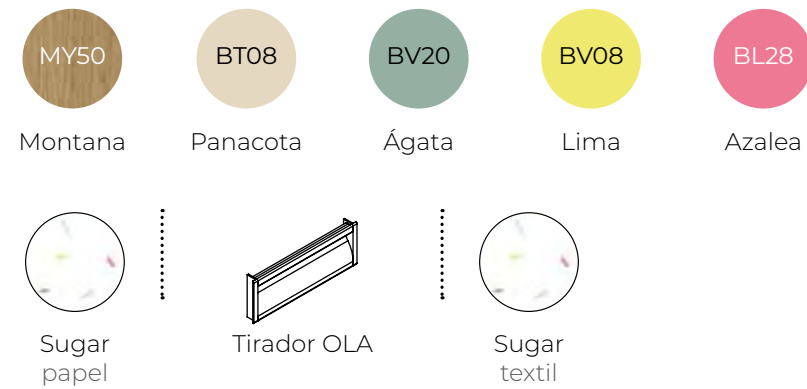

mood 57

ESC: 1/100