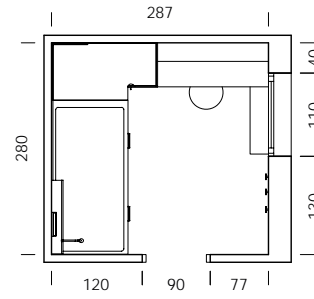

mood 15

ESC. 1/100

- MYS4
  Nevada
- BL28
  Azalea
- BL02
  Rosa palo
- Tirador TANGO
  BL02 rosa palo
- Flamingo
  papel
- Dots blanco
  textil
- Malva liso
  textil

Espacio interior abierto, útil y totalmente accesible, incluso al lado de tu cama. Aprovecha cada milímetro de la estructura del armario con un colgador metálico y estantes revisteros. PRODUCTO PATENTADO.