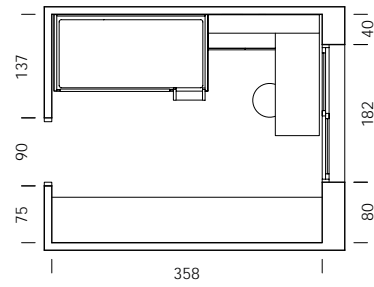

mood 47

ESC: 1/100