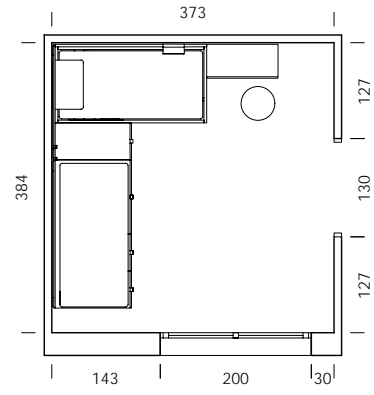

mood 28

ESC. 1/100

¡Nos encanta que nuestr@s clientes nos hagan propuestas! Así desarrollamos la nueva estantería con escritorio abatible.

- BG45
  Gris pizarra
- BT08
  Panacota
- BV25
  Laurel
- Tirador BASS
  negro anodizado
- Football laurel
  papel
- Origami blanco
  textil
- Currytex
  tapizado