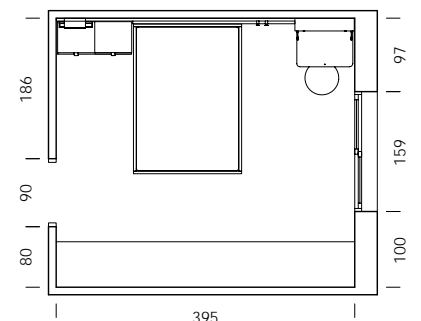

MY65

Salix

BT05

Tierra

BL12

Malva

Tirador DRUM
BL12 malva

Experience
papel

Origami
blanco
textil

Malva liso
textil

mood 34

ESC: 1/100