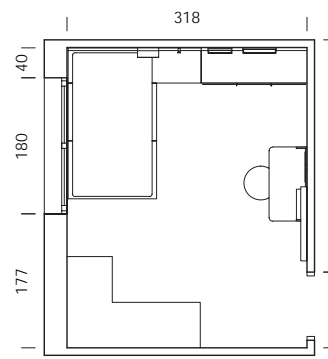

mood 37

ESC: 1/100

- MY60
  Oregón
- BT08
  Panacota
- BV25
  Laurel
- BV05
  Agua
- Tirador DRUM
  BT05 tierra
- Rombos agua
  papel
- Líneas blanco
  textil
- Agua liso
  textil

¡Tocadores, por favor! En la imagen con una estética pura, iluminación LED y espejo.