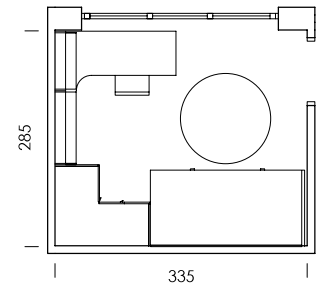

mood 17

ESC: 1/100

- MY50
  Montana
- BT08
  Panacota
- Tirador GRAB
  BT08 panacota
- Buk
  ónix
  papel
- Lino liso
  textil