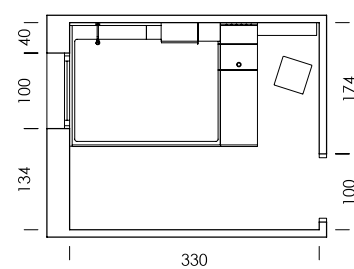

mood 25

ESC: 1/100