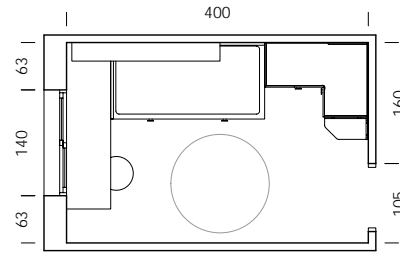

mood 01

ESC: 1/100