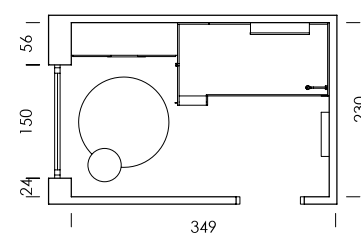

mood 50

MY54

Nevada

BV20

Ágata

Tirador DRUM
BV20 ágata

Dots combi
textil

ESC: 1/100

happy

La nueva litera LUR añade un estante revistero a la cama superior. La base del colchón permite ocultar la barra de sujeción. Todo nuestro conocimiento de I+D al servicio de la simplicidad.