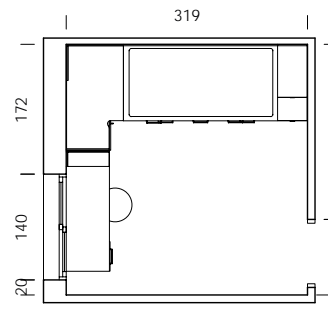

mood 14

ESC. 1/100

Salix

Óxido

Tirador TANGO
BR50 óxido

Tirador POP
BR50 óxido

Natura Caliza
papel

Lino liso
textil

TANGO es un tirador de estructura perfecta, con acabado en diagonal para añadir este plus estético que caracteriza a #lavieenROS