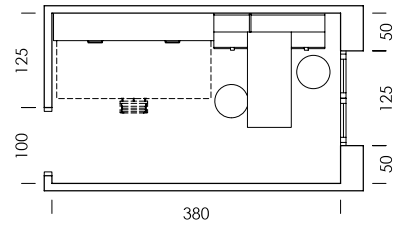

mood 70

ESC: 1/100

- MY50
  Montana
- BB10
  Blanco
- BR40
  Curry
- Tirador TANGO
  BR40 curry
- Tirador DRUM
  BR40 curry
- Lines ambar
  papel
- Dots blanco
  textil
- Lino liso
  textil
- Currytex
  tapizado