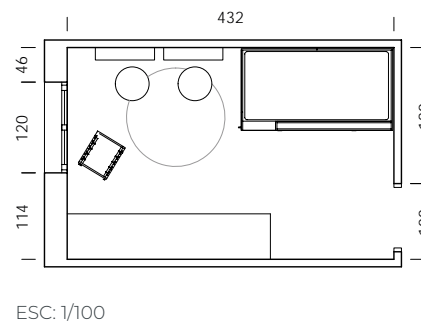

happy

La nueva litera LUR añade un estante revistero a la cama superior. La base del colchón permite ocultar la barra de sujeción. Todo nuestro conocimiento de I+D al servicio de la simplicidad.

mood 51