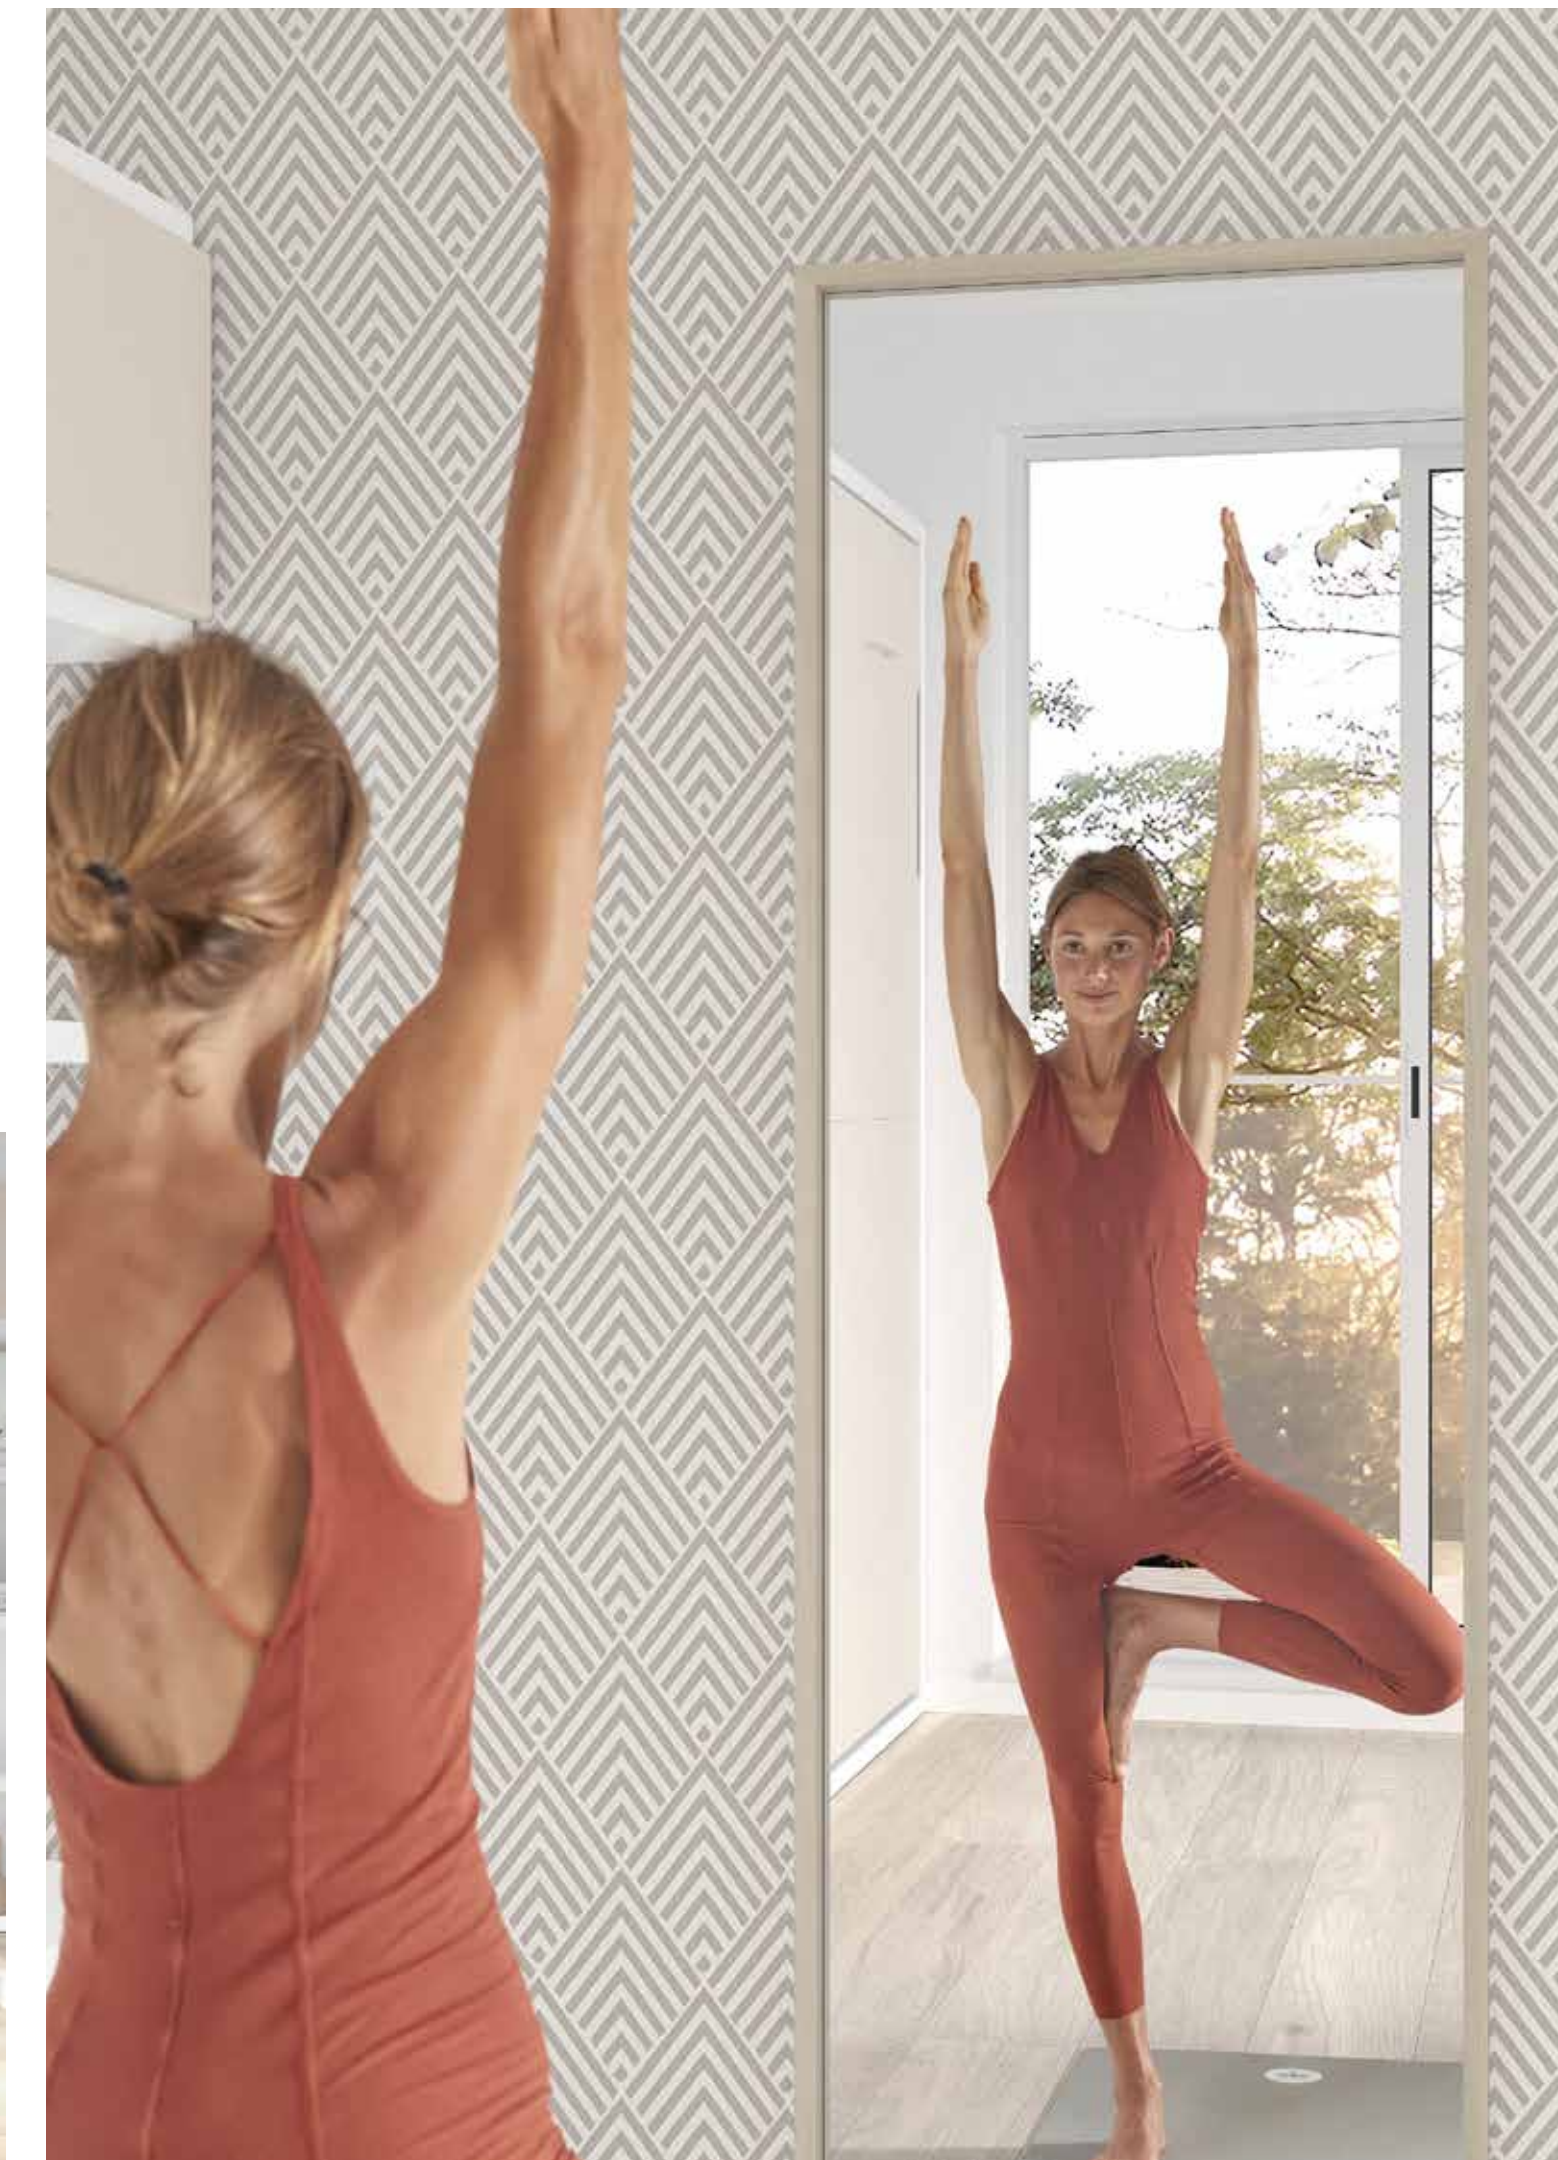

YOGUI

Cuando conocimos a Eva comprendimos qué significa vivir en equilibrio. La habitación que había elegido transmitía la misma serenidad, fuerza y energía que su mirada. Eva descubrió en el catálogo MOOD un espacio de armonía, con tonos suaves y elementos naturales. La cama abatible le permite practicar Yoga en su habitación, siempre delante del espejo para conseguir la *asana* perfecta.