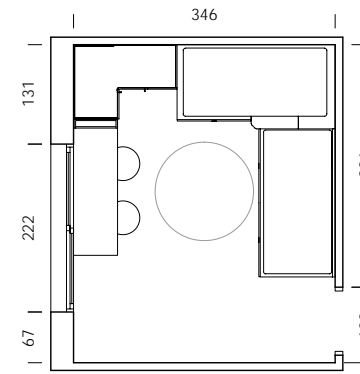

mood 29

ESC: 1/100