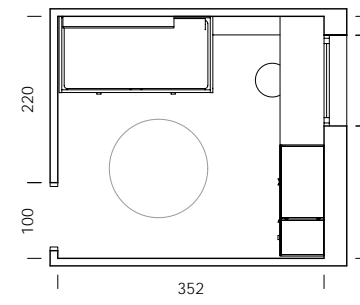

mood 03

ESC. 1/100

MY65

Salix

BV08

Lima

Tirador GRAB
BV25 laurel

Natura Laurel
papel

Limatex
tapizado

Lines blanco
textil

Pintamos la nueva normalidad de **COLOR, COLOR y COLOR**.
El nuevo acabado Lima llena la habitación de vida.