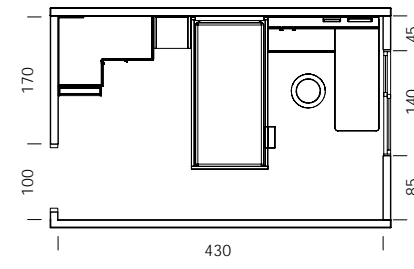

mood 44

Montana

Panacota

Denim

Nirvana

Curry

Tirador GRAB
BA35 denim

Tirador FUNK
BR40 curry

Paint onix
papel

Denimtex
tapizado

Lines blanco
textil

ESC: 1/100