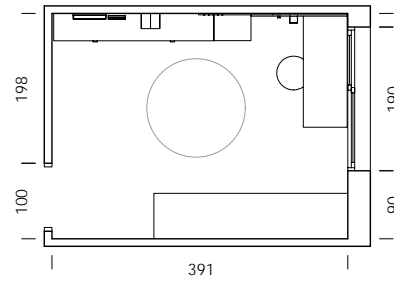

mood 72

MY65
Salix

BR40
Curry

BV05
Agua

Tirador GRAB
BV05 agua

Scheme
onix
papel

Science
textil

ESC: 1/100