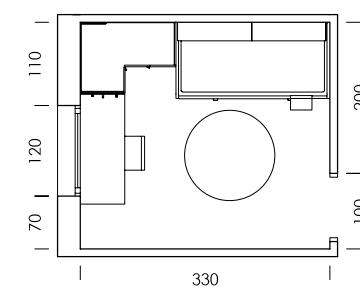

MY54

Nevada

BL12

Malva

BL15

Mora

Tirador GRAB
BL12 malva
BL15 mora

Flamingo
papel

Lines blanco
textil

mood 04

ESC: 1/100