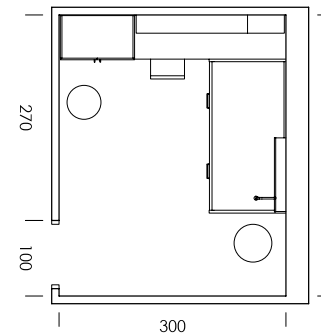

mood 22

ESC: 1/100

Nos habéis pedido una cama totalmente móvil para limpiar con comodidad y, como siempre... ¡os hemos hecho caso!

MYS2

Bio

BL12

Malva

BL15

Mora

Tirador TANGO
BT05 tierra

Lines caliza
papel

Dots caliza
textil