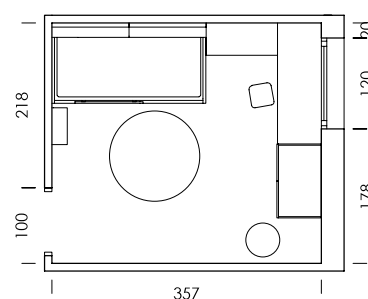

mood 05

ESC: 1/100

El arrimadero revistero es una estantería de solo 15,4cm de profundidad.
¿What else can we ask for?

- MY65
Salix
- BB10
Blanco
- BT05
Tierra
- BA08
Cielo
- Tirador NATURAL
- Confetti papel
- Dots combi textil