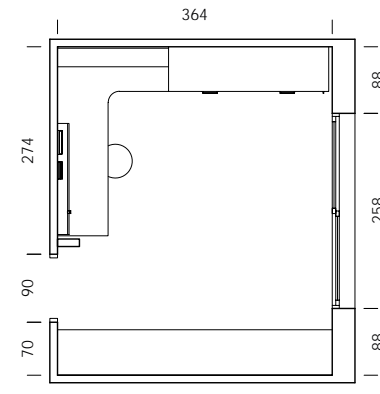

mood 67

ESC: 1/100

- MY60
  Oregón
- BG45
  Gris pizarra
- Tirador SWING
  negro anodizado
- Tirador FUNK
  BG45 gris pizarra
- Play
  papel
- Lino liso
  textil