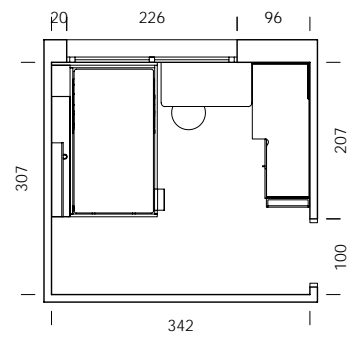

mood 32

ESC: 1/100

LAUREL es el color de la aventura, del viaje, de la vida conectada a la naturaleza. Gracias por existir.