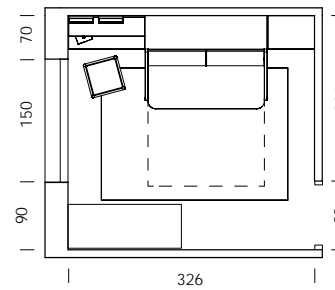

mood 61

ESC: 1/100

MY54

Nevada

BR50

Óxido

Perlatex
tapizado

El sofá nórdico genera espacios de confort dinámicos y ágiles. Combina los acabados con el puff, los cabezales y todos los complementos del catálogo MOOD.