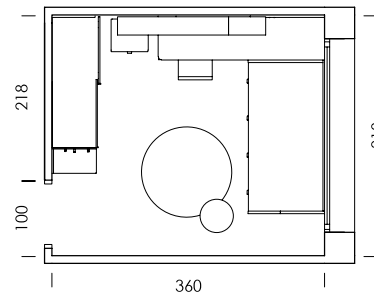

mood 12

ESC: 1/100

MY54

Nevada

LV18

Jade

LL08

Violana

Tirador GRAB
LV18 jade
LL08 violana

Dots combi
papel

Dots combi
textil

Combina los lacados en nuestro abanico de productos para conseguir un **LOOK PREMIUM**. Laca al agua, libre de tóxicos y con un acabado impecable.