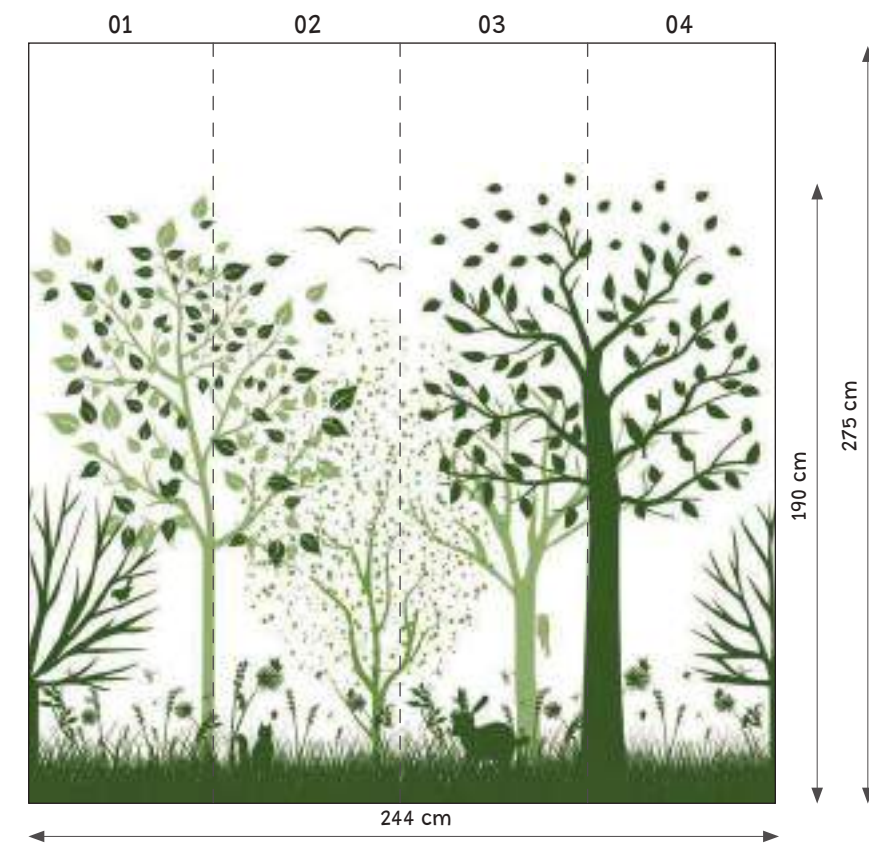

Papel de pared

LINEAL BALLOON

LINEAL BALLOON COLOR

LEAVES

MR WONDERFUL

Murales para pared

MURAL GARDEN

-Mural de 244 x 275 (ancho x altura).
Formado por 4 paneles de 61 x 275 cm.