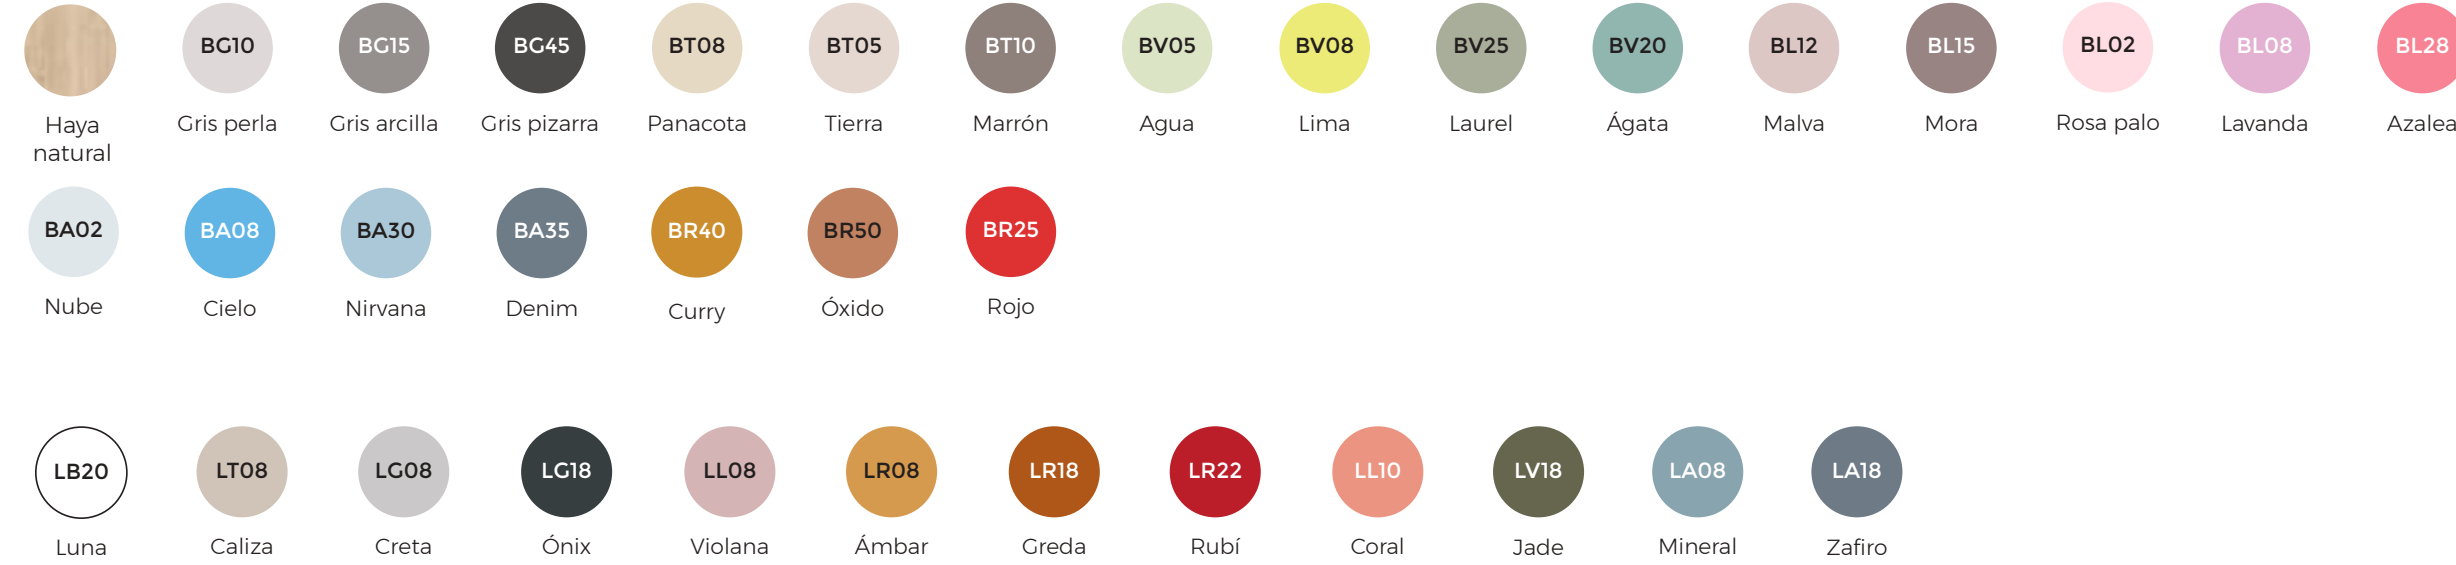

BB10
Blanco

MY80
Cotton 160

MY54
Nevada

MY65
Salix

MY72
Lino

MY50
Montana

MY76
Bambú

MY70
Canela

Colores en melamina

BG10 Gris perla **BG15** Gris arcilla **BG45** Gris pizarra **BT08** Panacota **BT05** Tierra **BT10** Marrón **BV05** Agua **Bv08** Lima **BV25** Laurel **BV20** Ágata

BL12 Malva **BL15** Mora **BL02** Rosa palo **BL08** Lavanda **BL28** Azalea **BA02** Nube **BA08** Cielo **BA30** Nirvana **BA35** Denim

BR40 Curry **BR50** Óxido **BR25** Rojo

Colores lacados

LB20 Luna **LT08** Caliza **LG08** Creta **LG18** Ónix **LL08** Violana **LR08** Ámbar **LR18** Greda **LR22** Rubí **LL10** Coral **LV18** Jade **LA08** Mineral **LA18** Zafiro

Tiradores

Nube

Estrella

Corazón

Tipi

Aro

Tiradores

Dot