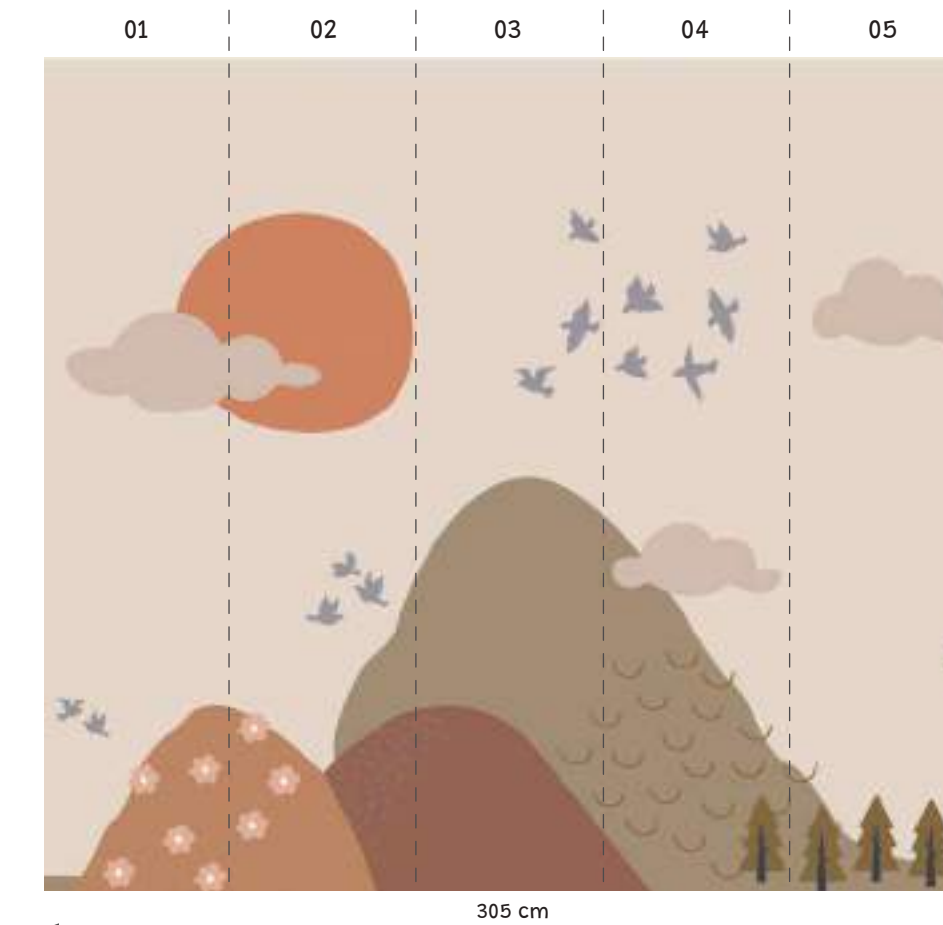

MURAL MOUNTAINS