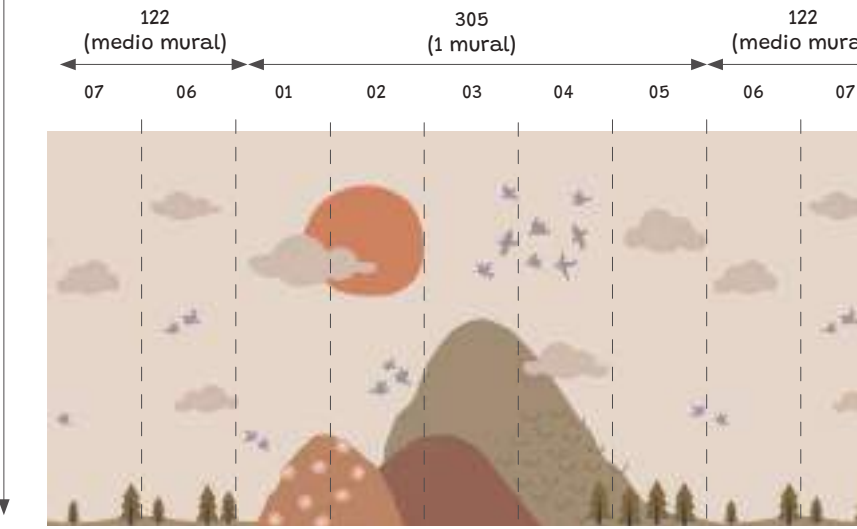

Murales para pared

MURAL BOHO

-Mural de 244 x 275 (ancho x altura).
Formado por 4 paneles de 61 x 275 cm.

-Para adaptar el mural a la medida de tu pared, puedes agregar paneles a la derecha en función de tus necesidades.

-Ejemplo: para una pared de 366 cm se necesitan 6 paneles. (1 mural y medio)

MURAL MOUNTAINS

-Mural de 305 x 275 (ancho x altura). Formado por 5 paneles de 61 x 275 cm.

-Para adaptar el mural a la medida de tu pared, puedes agregar medio mural (paneles 06 y 07), a la derecha o a la izquierda en función de tus necesidades.

-Ejemplo: para una pared de 427 cm se necesitan los 9 paneles. (1 mural y 2 medios murales)

Stickers

Colección Arco iris

Arco iris / **Violana**
lámina 42 x 21 cm

Arco iris / **Greda**
lámina 42 x 21 cm

Arco iris / **Zafiro**
lámina 42 x 21 cm