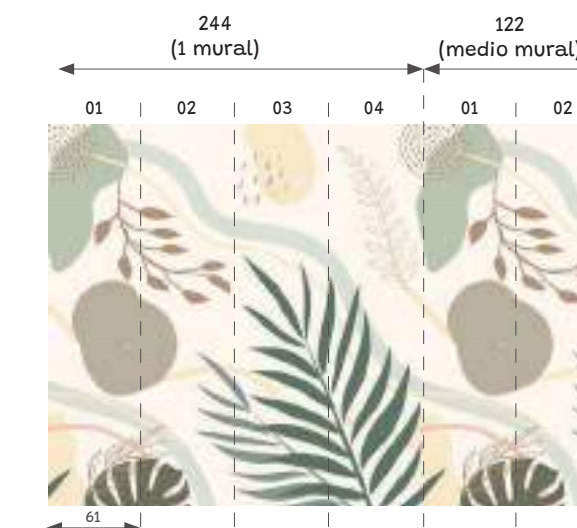

-Mural de 244 x 275 (ancho x altura).
Formado por 4 paneles de 61 x 275 cm.

-Para adaptar el mural a la medida de tu pared, puedes agregar paneles a la derecha en función de tus necesidades.

-Ejemplo: para una pared de 366 cm se necesitan 6 paneles. (1 mural y medio)