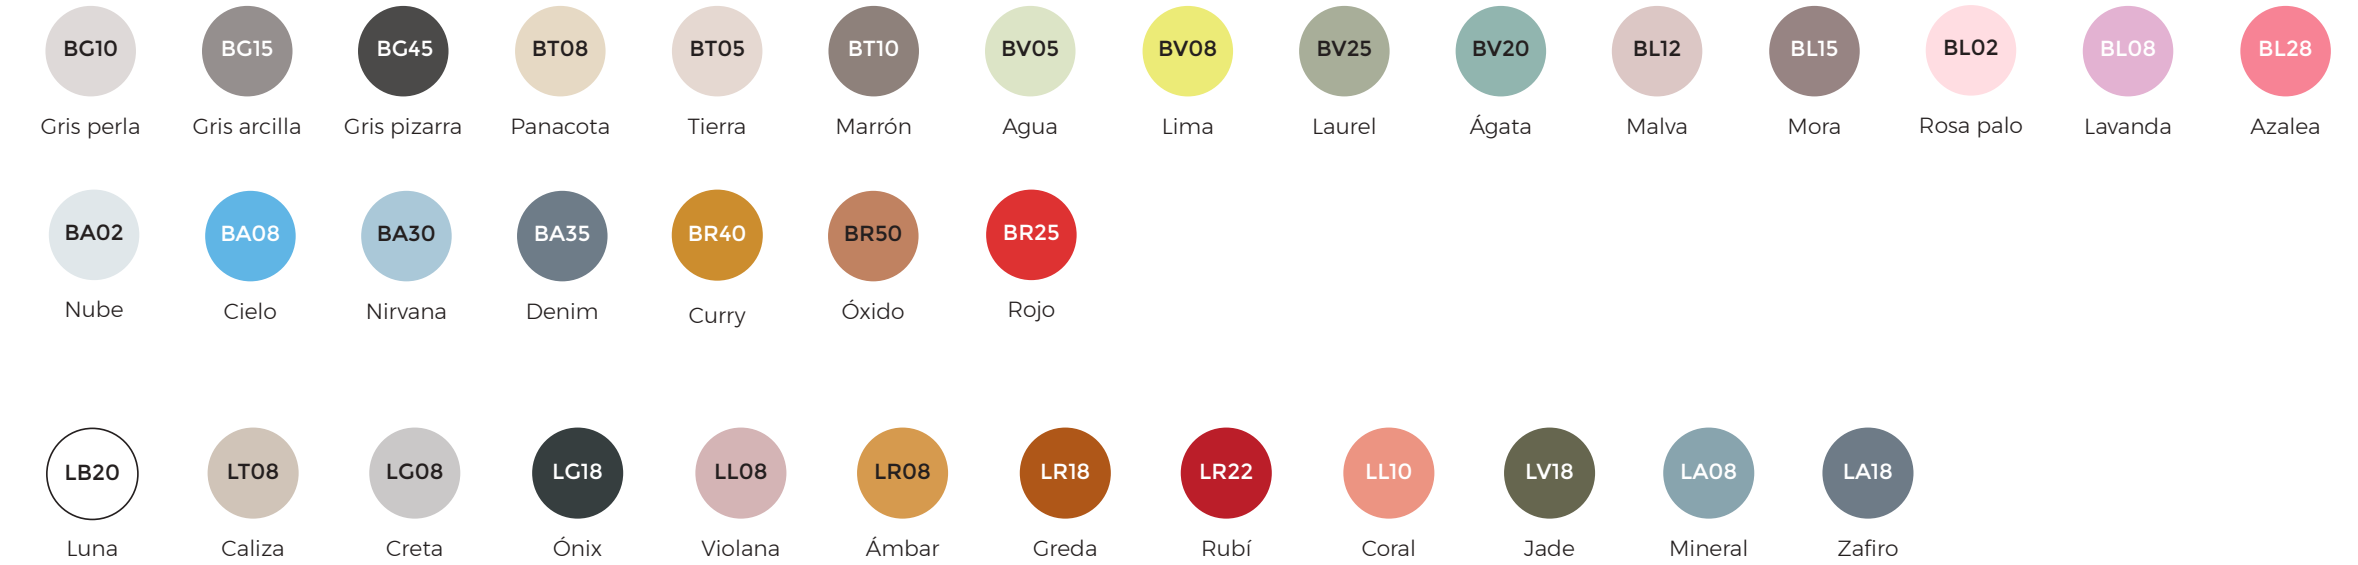

Tiradores

Tiradores

Funghi

Natural

Sima