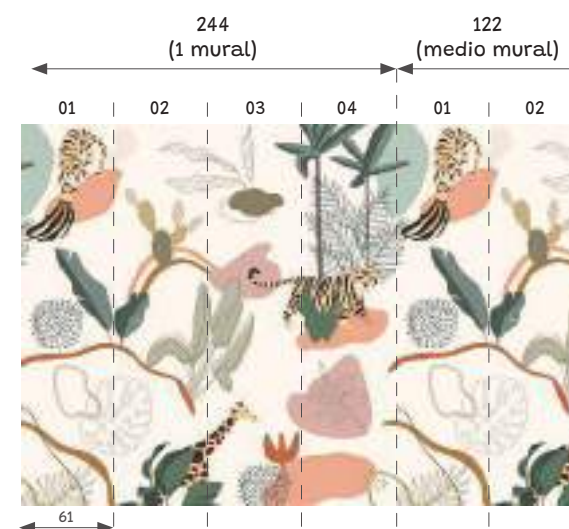

Papel de pared

LINEAL BALLOON

LINEAL BALLOON COLOR

LEAVES

MR WONDERFUL

Murales para pared

MURAL GARDEN

-Mural de 244 x 275 (ancho x altura).
Formado por 4 paneles de 61 x 275 cm.

-Para adaptar el mural a la medida de tu pared, puedes agregar paneles a la derecha en función de tus necesidades.

-Ejemplo: para una pared de 366 cm se necesitan 6 paneles. (1 mural y medio)

MURAL EXOTIC

-Mural de 244 x 275 (ancho x altura).
Formado por 4 paneles de 61 x 275 cm.

-Para adaptar el mural a la medida de tu pared, puedes agregar paneles a la derecha en función de tus necesidades.

-Ejemplo: para una pared de 366 cm se necesitan 6 paneles. (1 mural y medio)