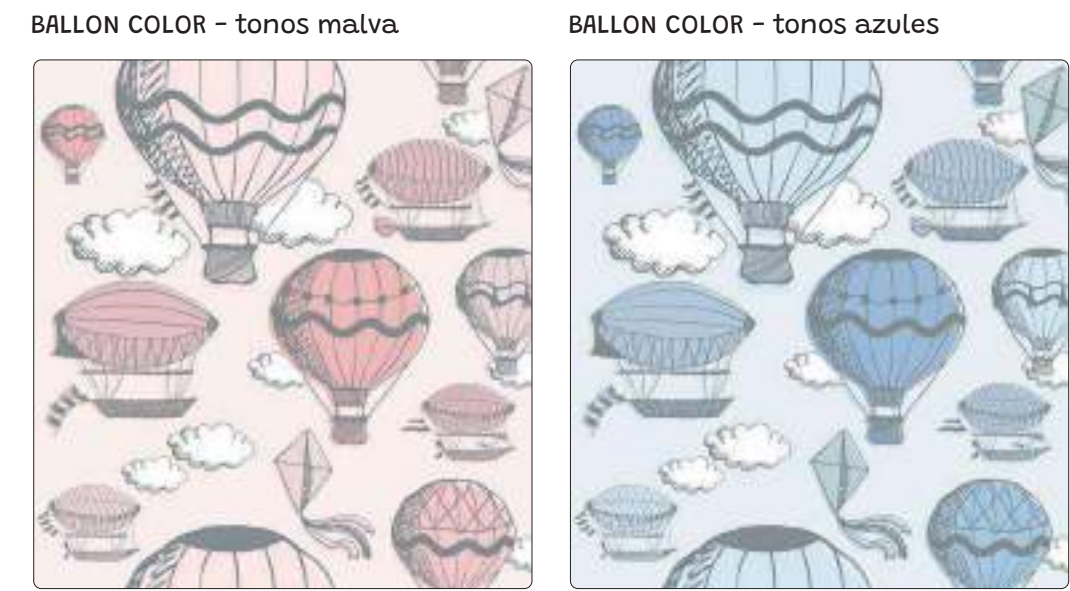

LINEAL BALLOON COLOR